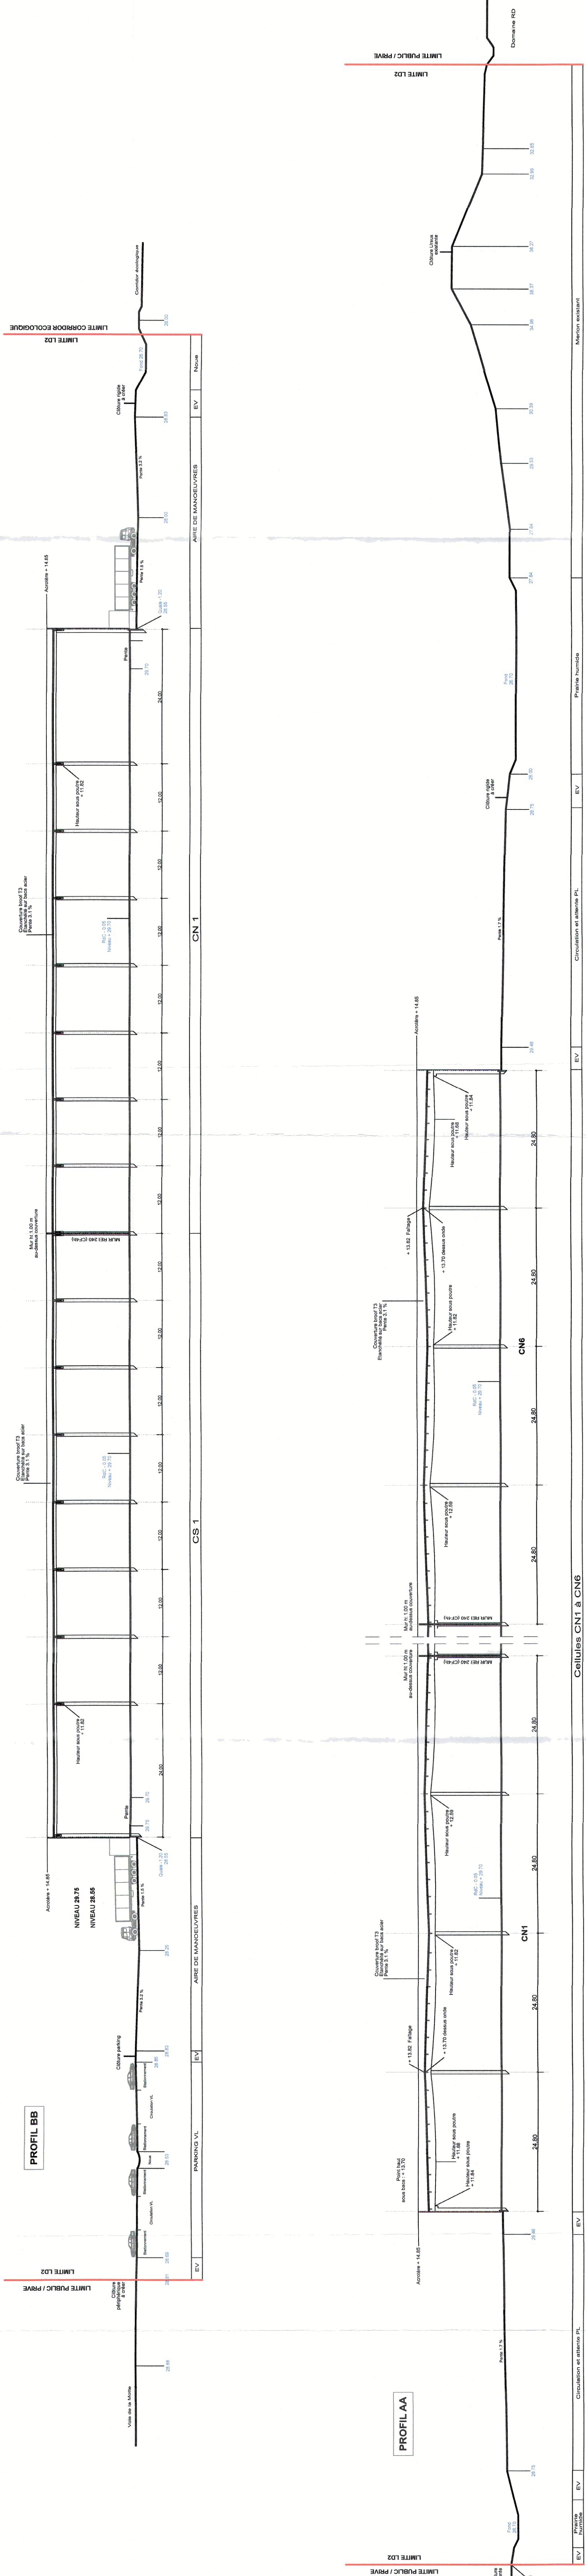

PC

DELTA 3

Plate-forme multimodale et logistique de Dourges (62119)
Voie de la Motte - Zone Logistique D

Permis de Construire

CONSTRUCTION DU BATIMENT LD2

DELTA 3 DOURGES

MAITRISE D'OUVRAGE
DELTA 3
SPL DELTA 3
7 Bd Louis XIV - 59000 Lille
Tél : 03 20 47 97 70
Email : delta3@delta3.com

ARCHITECTES
GOULARD BRABANT LOIEZ
GBL Architectes
15 rue Marcel Dabaut
BP 5003 - 59705 Marcq-en-Baroeul
www.gbl-architectes.com

INGENIERIE
INGENIERIE
Maitrise d'oeuvre
BET Fluides
OPC

PAYSAGISTE
Seconde Nature
R.C.O. 03 20 33 33 33

PC 3	PROFILS DU TERRAIN ET DES CONSTRUCTIONS		
	DATE	14.03	2023
INDICE	1/500ème